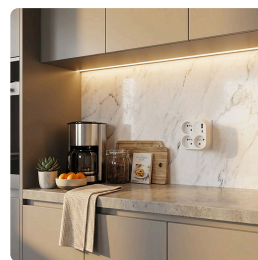

P112-PD20

ROZBOČKA 3X 16A, USB A+C RYCHLONABÍJEČKA 20W PD, BÍLÁ

EAN: 8592718046682

POČET KUSŮ V BALENÍ: 100

ZÁRUKA: 33 MĚSÍCŮ

Solight rozbočka 3x 16A, USB A+C rychlonabíječka 20W PD, bílá

Rozbočka a USB rychlonabíječka v jednom

Tato praktická rozbočka s integrovanou USB nabíječkou je ideální řešení pro domácnosti, kde potřebujete připojit více zařízení na jednom místě – například televizi, set-top box a tomu nabíjet telefony nebo tablety. Podsvětlený vypínač umožňuje snadné vypnutí napájení všem zásuvkám i USB portům najednou. Vhodná všude tam, kde chcete mít rychlou kontrolu a přehled. Díky kompaktnímu provedení nezabere zbytečně místo.

Bezpečné a chytré řešení pro elektrické spotřebiče

Rozbočka s vypínačem se hodí všude tam, kde je z bezpečnostních důvodů vhodné přerušit napájení spotřebiče při odchodu nebo delší přestávce v používání. Dvě zásuvky zvládnou celkovou zátěž až 3680 W a umožní připojit jakýkoli spotřebič v kuchyni, obývací, ložnici nebo dílně. Díky natočení horních zásuvek lze lehce manipulovat s USB kabelem ve spodní zásuvce. Oba kabely spotřebičů směřují směrem dolů a netrčí různě v prostoru. Zásuvky jsou navíc vybaveny dětskými pojistkami, které zajistí bezpečný provoz i v domácnostech s dětmi. Díky USB-A a USB-C portům můžete pohodlně nabíjet i dvě zařízení současně. Power Delivery (PD) technologie výrazně zkracuje dobu, po kterou musí být přístroj v nabíječce. Perfektní pro veškerou USB elektroniku a váš čas.

- zásuvky 3x 10A, max. 16A/3680W, dětské pojistky
- USB A+C rychlonabíjecí adaptér, USB-C Power Delivery
- USB-A QC 3.0: 5.0V/3.0A, 9.0V/2.0A, 12.0V/1.5A, 18W
- USB-C PD: 5.0V/3.0A, 9.0V/2.22A, 12.0V/1.67A, 20W PD
- barva: bílá

KOMPLETNÍ POPIS